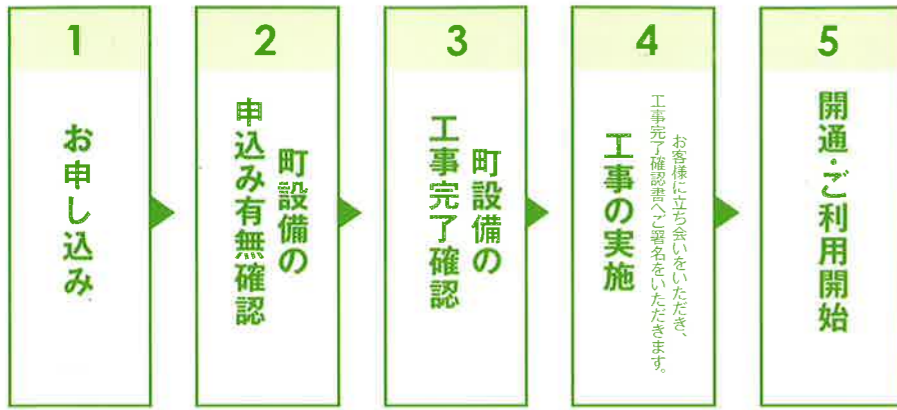

お申し込みからご利用までの流れ

接続イメージ

本サービスをご利用するには、町設備の設置が必要となります。

基本工事の内容

既存のアンテナ設備をONUの出力端子に接続します。各お部屋のテレビ・録画機器のチャンネル設定を行います。

追加・改修工事の内容 (実費お見積り)

お客様のテレビ配線機器(ブースタ・分配器・ケーブルなど)の状況によって、地上放送やBS放送、BS4K8K放送が伝送できない場合がございます。その場合の**テレビ配線機器の取付、交換の費用等はお客様に**ご負担願います。アンテナ撤去や新たに買ったテレビ、録画機器の取り付けについては、お客様にてご負担願います。

ケーブルテレビに関するお問い合わせ・お申し込みは

☎088-655-4000 平日/9:00~17:30 土曜日/9:00~17:00(日祝日除く)

ケーブルテレビ徳島株式会社 <http://www.tcn.jp>
〒770-8552 徳島市新蔵町1丁目17番地 E-mail info@tcn.ne.jp

チャンネル案内

ジャンル	チャンネル名	※1 DX コース	デジタル プラス
映画・ドラマ	日本映画専門チャンネルHD	○	○
	映画チャンネルNECO	○	○
	ファミリー劇場HD	○	○
	スーパー!ドラマTV	○	○
	FOX HD	○	○
	時代劇専門チャンネルHD	○	○
	AXNミステリー HD	○	○
	ザ・シネマHD	○	○
	シネフィルWOWOW	○	
	チャンネル銀河 歴史ドラマ・サスペンス日本のうた	○	
AXN HD 海外ドラマ	○		
アジアドラマチックTV(アジア)	○		
アニメ	アニマックス HD	○	○
	キッズステーション	○	○
スポーツ	スカイA	○	○
	GAORA SPORTS	○	○
	ゴルフネットワーク	○	○
	J SPORTS 1	○	○
	J SPORTS 2	○	○
音楽	J SPORTS 3	○	
	日テレジータス HD	○	
	音楽・ライブ! スペースシャワー-TV	○	○
ニュース	MTV	○	○
	歌謡ポップスチャンネル	○	○
	日経CNBC	○	○
	お天気チャンネル	○	○
	CNNj HD	○	
趣味娯楽	日テレNEWS24	○	
	TBS NEWS	○	
	ナショナル ジオグラフィック	○	○
	囲碁・将棋チャンネル	○	○
	ショップチャンネル	○	○
エンタメ	QVC	○	○
	釣りビジョン HD	○	○
	ヒストリーチャンネルHD 日本世界の歴史&エンタメ	○	
	旅チャンネル HD	○	
	ダンスチャンネル by エンタメ・テレ	○	
公営競技	TBSチャンネル1 最新ドラマ音楽映画	○	
	TBSチャンネル2 各都道府県スポーツアニメ	○	
	テレ朝チャンネル1 ドラマバラエティアニメ	○	
競輪	フジテレビONE スポーツバラエティ	○	
	フジテレビTWO ドラマアニメ	○	
競馬	小松島競輪	○	○
	SPEEDチャンネル1	○	○

※1 DXコースとは、デジタルプラスDX、デジ録プラスDX、デジ録プラス・ブルーレイDXのことです。

※○はSTBを設置したテレビでご視聴いただけます。

有料チャンネル

ジャンル	チャンネル名	DXコース (STB要)
エンタメ	WOWOWプライム ※2	3chセットで 2,300円 (税込2,530円)
	WOWOWライブ ※2	
	WOWOWシネマ ※2	
エンタメ	フジテレビNEXTライブプレミアム ※3	1,000円 (税込1,100円)
エンタメ	タカラヅカ・スカイ・ステージ	2,700円 (税込2,970円)
韓流	Mnet HD	2,300円 (税込2,530円)
洋画	スターチャンネル1 ※2	3chセットで 2,000円 (税込2,200円)
	スターチャンネル2 ※2	
	スターチャンネル3 ※2	
邦画	衛星劇場	1,800円 (税込1,980円)
	衛星劇場 (HD)	2,000円 (税込2,200円)
	東映チャンネルHD	1,500円 (税込1,650円)
アニメ	アニメシアターX(AT-X)	1,800円 (税込1,980円)
スポーツ	J SPORTS 4	1,300円 (税込1,430円)
競輪	SPEEDチャンネル2	900円 (税込990円)
競馬	グリーンチャンネルHD	2chセットで 1,200円 (税込1,320円)
	グリーンチャンネル2HD	
競艇	レジャーチャンネル	3chセットで 980円 (税込1,078円)
	レジャーチャンネル3	
	レジャーチャンネル4	