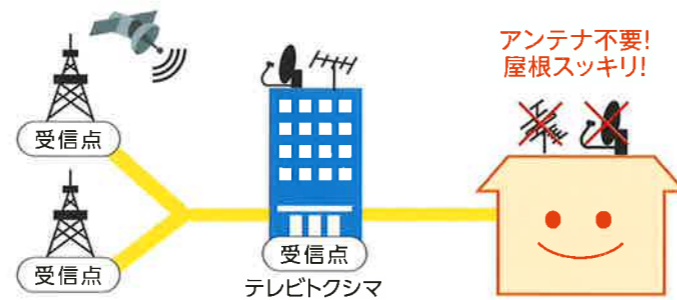

テレビトクシマの 光ケーブルテレビ

アンテナなしで安定受信! データ放送で便利!

テレビトクシマは「地上放送」も「BS放送」「BS4K8K放送」も配信します!

基本サービス

月額
利用料

1,429円

(税込1,571円)

※NHK受信料は含まれていません。※集合住宅や宿泊施設、医療・介護施設でご利用の場合は、別途ご契約が必要になります。

初期費用(基本工事費)

18,000円

(税込19,800円)

複数の受信点で安定受信! 品質の良い電波をお届けします。

オプションサービス(ご希望者のみ)

多チャンネルサービス「デジタルプラス」

映画・スポーツ・アニメなど、
見たい番組きっと見つかる!

月額
利用料

3,500円

(税込3,850円)

基本サービス1,200円
(税込1,320円)を含む

基本
27ch
別途有料:18ch

STB取付費

8,000円/台

(税込8,800円)

●STB1台付

※STB2台目以降は1台につき1,800円
(税込1,980円)/月の利用料が必要になり
ます。チャンネル案内は裏面をご覧ください。

DXコースはプラス1,000円(税込1,100円)で、プラス17チャ
ンネルご覧になれます。また、録画機能付STB等のサービ
スもございます。くわしくは別途お問い合わせください。

地上放送

- 011ch 四国放送
- 021ch NHK Eテレ
- 031ch NHK総合
- 041ch 毎日テレビ
- 061ch ABCテレビ
- 071ch テレビ大阪
- 081ch 関西テレビ
- 111ch ちゃんねるトクシマ
- 121ch けーぶる12

BS放送

- NHK BS1 ※1
- NHK BSプレミアム ※1
- BS日テレ
- BS朝日
- BS-TBS
- BSテレ東
- BSフジ
- BS11 イレブン
- BS12 トゥエルビ
- 放送大学
- WOWOW(プライム・ライブ・シネマ) ※2
- スター・チャンネル 1・2・3 ※2

BS4K8K放送

1. NHK BS4K ※1
   - BS日テレ4K
   - BS朝日4K
   - BS-TBS 4K
   - BSテレ東4K
   - BSフジ4K
   - 4K QVC
   - ショップチャンネル 4K
   - ザ・シネマ4K ※2
   - NHK BS8K ※1
   - WOWOW ※2
2. BS4K(8K)チューナー内蔵テレビ、または
   BS4K(8K)チューナーが必要になります。

BSチューナー内蔵テレビ、または
BSチューナーが必要になります。

※1 別途NHK衛星受信料が必要になります。

※2 WOWOW、スター・チャンネル1・2・3、ザ・シネマ4Kは、別途契約が必要になります。

地域密着の自主放送!

ちゃんねるトクシマ

県議会中継スポーツ中継地域の催し等、
地元に着した情報が盛りだくさん!