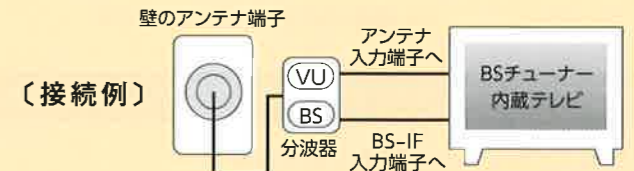

BSパススルー

BS放送対応のテレビをお持ちなら宅内設備もBS対応にする事で、
STBやパラボラアンテナなしでもBS放送をご覧になれます。

とっても便利な111chデータ放送

テレビリモコンの **d** ボタンをプッシュ!

天気・防災

- 天気 (3時間ごと&週間天気など)
- 河川水位 (吉野川や勝浦川など11河川)
- 避難情報 (避難勧告・避難指示・避難所設置状況) など

お役立ち

- 徳島新聞ニュース
- 映画情報 (イオンシネマ徳島・北島シネマサンシャイン)
- 高速バス予約情報
- 徳島空港運行情報
- イベント情報