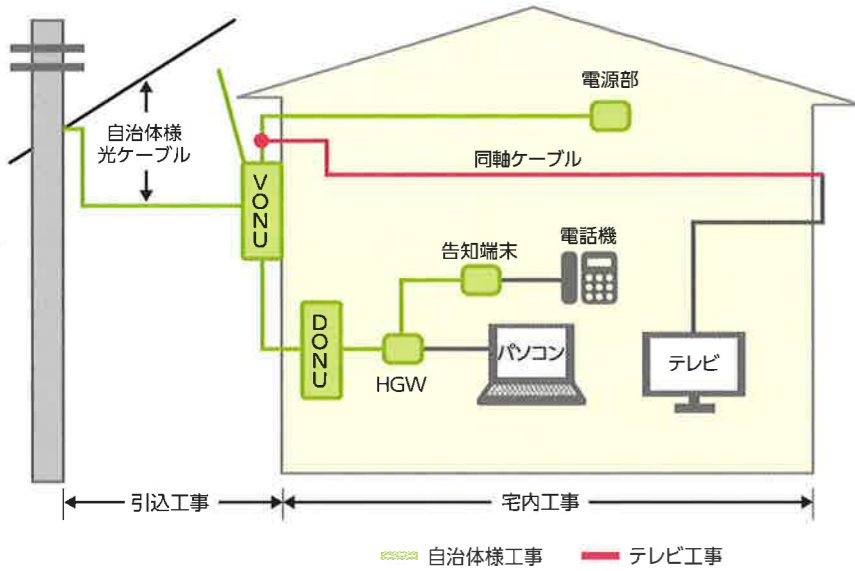

お申し込みからご利用までの流れ

接続イメージ

本サービスをご利用するには、町設備の設置が必要となります。

基本工事の内容

既存のアンテナ設備をONUの出力端子に接続します。各お部屋のテレビ・録画機器のチャンネル設定を行います。

追加・改修工事の内容 (実費お見積り)

お客様のテレビ配線機器(ブースタ・分配器・ケーブルなど)の状況によって、地上放送やBS放送、BS4K8K放送が伝送できない場合がございます。その場合の**テレビ配線機器の取付、交換の費用等はお客様に**ご負担願います。アンテナ撤去や新たに買ったテレビ、録画機器の取り付けについては、お客様にてご負担願います。

ケーブルテレビに関するお問い合わせ・お申し込みは

☎088-655-4000 平日/9:00~17:30 土曜日/9:00~17:00(日祝日除く)

ケーブルテレビ徳島株式会社 <http://www.tcn.jp>
〒770-8552 徳島市新蔵町1丁目17番地 E-mail info@tcn.ne.jp

チャンネル案内

ジャンル	チャンネル名	※1 DX コース	デジタル プラス
映画・ドラマ	日本映画専門チャンネルHD	○	○
	映画チャンネルNECO	○	○
	ファミリー劇場HD	○	○
	スーパー!ドラマTV	○	○
	FOX HD	○	○
	時代劇専門チャンネルHD	○	○
	AXNミステリー HD	○	○
	ザ・シネマHD	○	○
	シネフィルWOWOW	○	
	チャンネル銀河 歴史ドラマ・サスペンス日本のうた	○	
AXN HD 海外ドラマ	○		
アジアドラマチックTV(アジア)	○		
アニメ	アニマックス HD	○	○
	キッズステーション	○	○
スポーツ	スカイA	○	○
	GAORA SPORTS	○	○
	ゴルフネットワーク	○	○
	J SPORTS 1	○	○
	J SPORTS 2	○	○
音楽	J SPORTS 3	○	
	日テレジータス HD	○	
	音楽・ライブ! スペースシャワー-TV	○	○
ニュース	MTV	○	○
	歌謡ポップスチャンネル	○	○
	日経CNBC	○	○
	お天気チャンネル	○	○
	CNNj HD	○	
趣味娯楽	日テレNEWS24	○	
	TBS NEWS	○	
	ナショナル ジオグラフィック	○	○
	囲碁・将棋チャンネル	○	○
	ショップチャンネル	○	○
エンタメ	QVC	○	○
	釣りビジョン HD	○	○
	ヒストリーチャンネルHD 日本世界の歴史&エンタメ	○	
	旅チャンネル HD	○	
	ダンスチャンネル by エンタメ・テレ	○	
公営競技	TBSチャンネル1 最新ドラマ音楽映画	○	
	TBSチャンネル2 各都道府県スポーツアニメ	○	
	テレ朝チャンネル1 ドラマバラエティアニメ	○	
競輪	フジテレビONE スポーツバラエティ	○	
	フジテレビTWO ドラマアニメ	○	
競馬	小松島競輪	○	○
	SPEEDチャンネル1	○	○