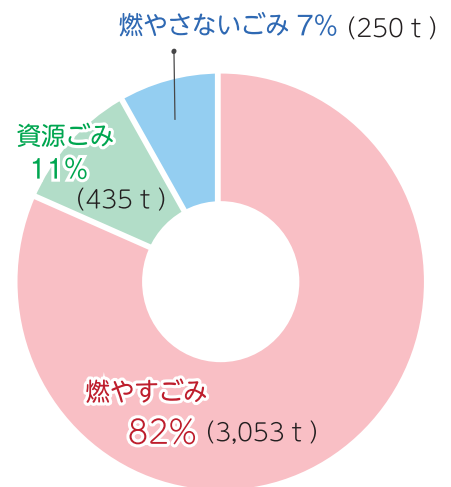

東みよし町環境課 ☎79-5340

地球温暖化の原因でもあるごみの燃却。増え続けたごみが今、大きな環境問題となって注目されています。では東みよし町のごみはどうなのでしょう？私たちの町のごみ事情について調べてみました。

●近年話題になっているごみ問題って？

日本では一般廃棄物だけで年間約 4,095 万トン（令和 5 年環境省発表）のごみが捨てられています。これまでごみは埋め立てたり、山間部の処理場等に捨てられてきましたが、積もりに積み、適当な捨て場がなくなり、ついに現在、大きな社会問題となっています。

機械による大量生産・大量消費で安価に物が買えるようになり、人々の暮らしが良くなる陰で、使い捨て商品や衝動買いなど、ごみが出る量は急激に増えていきました。また、ごみを燃やす際に発生する二酸化炭素が地球温暖化を進行させる大きな原因の一つとなり、環境破壊を続けています。

大型バス 約 273 万台分
ゾウ 約 682 万頭分

1 東みよし町の現状はどうなのでしょう？

▶圧倒的多数で「燃やすごみ」

町から出る殆どのごみが、燃やすごみだったという結果に。全体の 80% 以上を占めています。（右円グラフ参照▶）

中でも特に多いごみは「紙類」と「生ごみ」。

人口減少もあり毎年少しずつ燃やすごみの量が減ってきており、反対に、燃やさないごみや資源ごみは少しずつ増加している結果に。

令和 4 年度の町のごみは、全体で約 3,738 t 排出されました。

※因みに、ゾウ約 623 頭分、大型バス約 249 台分。

令和 4 年度の内訳

●過去 4 年間の地区別ごみの量の推移（単位：t）

▼燃やすごみ

		R1	R2	R3	R4
三好	ごみ量	1,387	1,397	1,361	1,389
	人口	5,647	5,592	5,502	5,451
三加茂	ごみ量	1,774	1,700	1,701	1,664
	人口	8,638	8,474	8,376	8,177
合計		3,161	3,097	3,062	3,053

減少

▼燃やさないごみ

		R1	R2	R3	R4
三好	ごみ量	101	122	118	109
	人口	5,647	5,592	5,502	5,451
三加茂	ごみ量	120	128	114	141
	人口	8,638	8,474	8,376	8,177
合計		221	250	232	250

増加

▼資源ごみ（リサイクル）

		R1	R2	R3	R4
三好	ごみ量	159	147	164	174
	人口	5,647	5,592	5,502	5,451
三加茂	ごみ量	228	252	250	261
	人口	8,638	8,474	8,376	8,177
合計		387	399	414	435