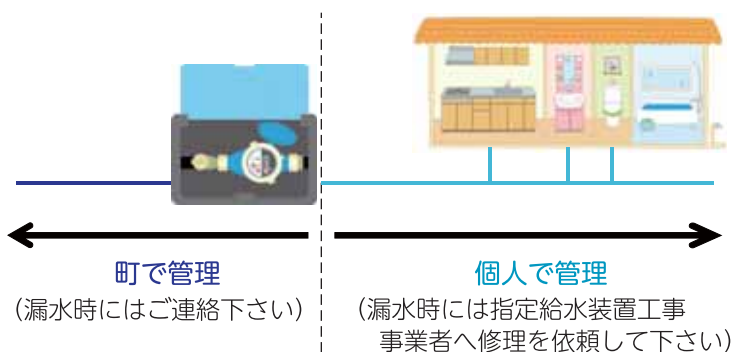

寒波の到来に備えて家周りの水道管を点検し、事前に対策をとりましょう。

凍らないようにするために

- ・露出した水道管は市販の保温材で覆い、ビニールテープを巻いてください。
- ・屋外の蛇口は特に凍りやすいので、毛布や布などで覆い、その上からビニール袋をかぶせてテープを巻いてください。(毛布や布が濡れると逆効果になるので、注意してください。)
- ・長期間家を留守にする場合は、水道メーター近くの止水栓を閉めておきましょう。

※止水栓を閉めた後蛇口を開け、水が出ないことを普段から確認してください。水が出るようなら止水栓が壊れている可能性がありますので、東みよし町環境課の水道係までご連絡ください。

宅内漏水の確認方法

- ①宅地内の蛇口をすべて閉めてください。
- ↓
- ②水道メーターのパイロットを確認してください。
- ↓
- ③パイロットが回っていると漏水しています。

水道管の漏水修理は

- 宅地内の水道管等（給水装置）は個人（住民）の管理になります。凍結破損事故を防ぐため、家の周りの水道管を点検し水道の凍結防止を心がけてください。
- 宅内の水道メーターから蛇口までの間で漏水しているときは、指定給水装置工事事業者に修理を依頼してください。
- 宅内の水道メーターから道路側で漏水しているときは、東みよし町環境課までご連絡ください。

もし水道管本管が漏水していたら…

写真のように、路上で不自然に路面が濡れていれば、漏水の可能性があります。漏水の発見があれば東みよし町環境課までご連絡をお願いします。また、水道管の老朽化により、水道管本管の漏水が近年増加しております。住民の皆様へ影響を及ぼす恐れがある場合は、緊急で漏水修繕工事を行う場合がありますので、ご理解とご協力のほどよろしくお願いいたします。

お忘れではありませんか？ 令和5年度 子育て世帯生活支援特別給付金