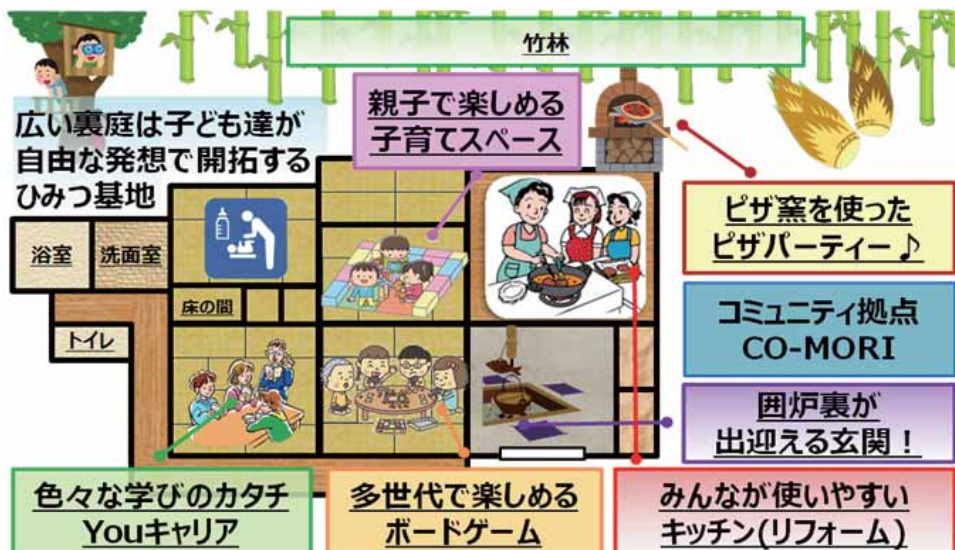

地域おこし協力隊より

「学び」と「交流」の地域交流拠点コミュニティ拠点 CO-MORI

地域おこし協力隊の山口です。楽しく地域交流できるコミュニティ拠点 CO-MORI が少しずつ形になってきたので、活動のご報告です。色々な企画を「楽しむ」ための場所なので、ご興味ある取り組みがあれば、是非ご参加ください♪公式LINEで情報発信しておりますので、ご登録お願いいたします！