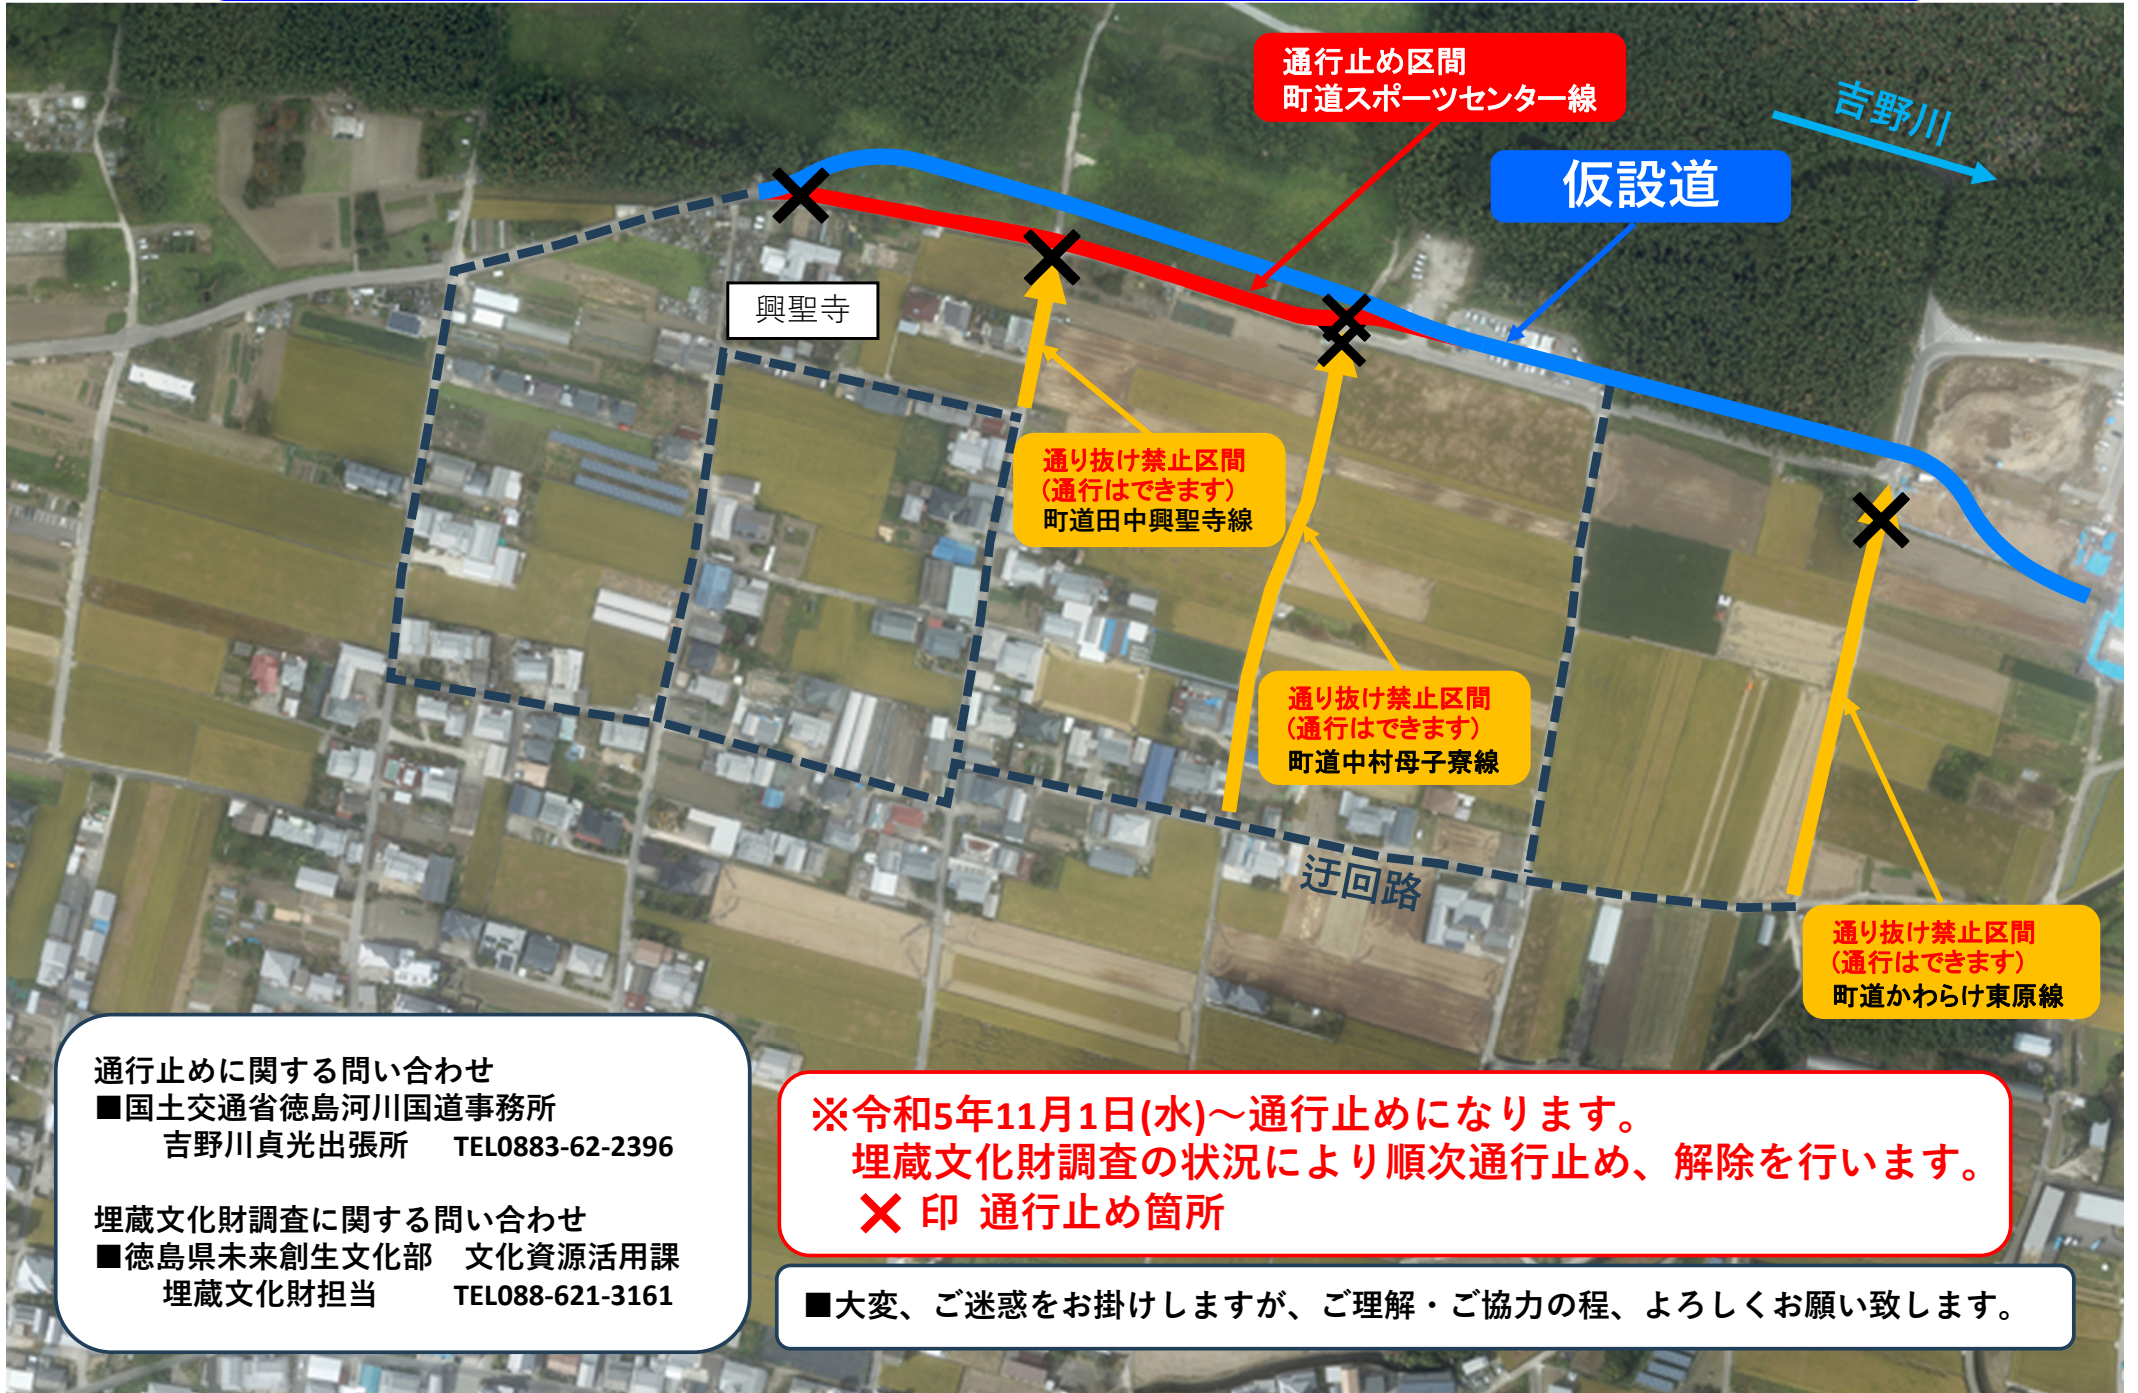

通行止め・通り抜け禁止のお知らせ

通行止め区間
町道スポーツセンター線

仮設道

興聖寺

通り抜け禁止区間
(通行はできません)
町道田中興聖寺線

通り抜け禁止区間
(通行はできません)
町道中村母子寮線

迂回路

通り抜け禁止区間
(通行はできません)
町道かわらけ東原線

吉野川

通行止めに関する問い合わせ
■国土交通省徳島河川国道事務所
吉野川貞光出張所 TEL0883-62-2396

埋蔵文化財調査に関する問い合わせ
■徳島県未来創生文化部 文化資源活用課
埋蔵文化財担当 TEL088-621-3161

※令和5年11月1日(水)～通行止めになります。
埋蔵文化財調査の状況により順次通行止め、解除を行います。
X 印 通行止め箇所

■大変、ご迷惑をお掛けしますが、ご理解・ご協力の程、よろしくお願い致します。