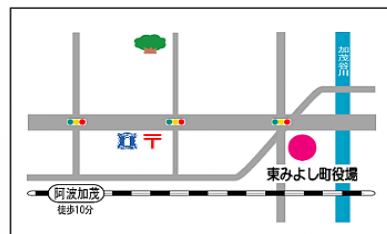

# 認知症搜索・声かけ模擬訓練

日時：令和5年11月9日(木)

雨天時順延日：11月15日(水)

時間：13:00～16:00

場所：東みよし町役場 多目的ホール  
(東みよし町加茂3360番地 三加茂庁舎2階)

認知症やその疑いがある方が一人歩きでいなくなったという想定で、搜索模擬訓練を行います。ぜひご参加下さい。参加申し込みが必要です。

【お問い合わせ・お申込み】

東みよし町地域包括支援センター

徳島県三好郡東みよし町屋間3673-1

TEL 0883-76-5580

FAX 0883-76-5581

QRコードからもお申込みいただけます。

「安全な一人歩き」が出来るまちづくりへ

近年、認知症の方が行方不明となり、事故に巻き込まれるケースが後を絶ちません。このような背景から、もし行方がわからなくなっても、できるだけ早く、近くで保護することや認知症の方をみんなで見守る地域づくりが求められています。

搜索・声かけ模擬訓練は、認知症の方を実際に見かけた時に、戸惑ってしまわないように搜索や声かけの疑似体験をしていただきます。