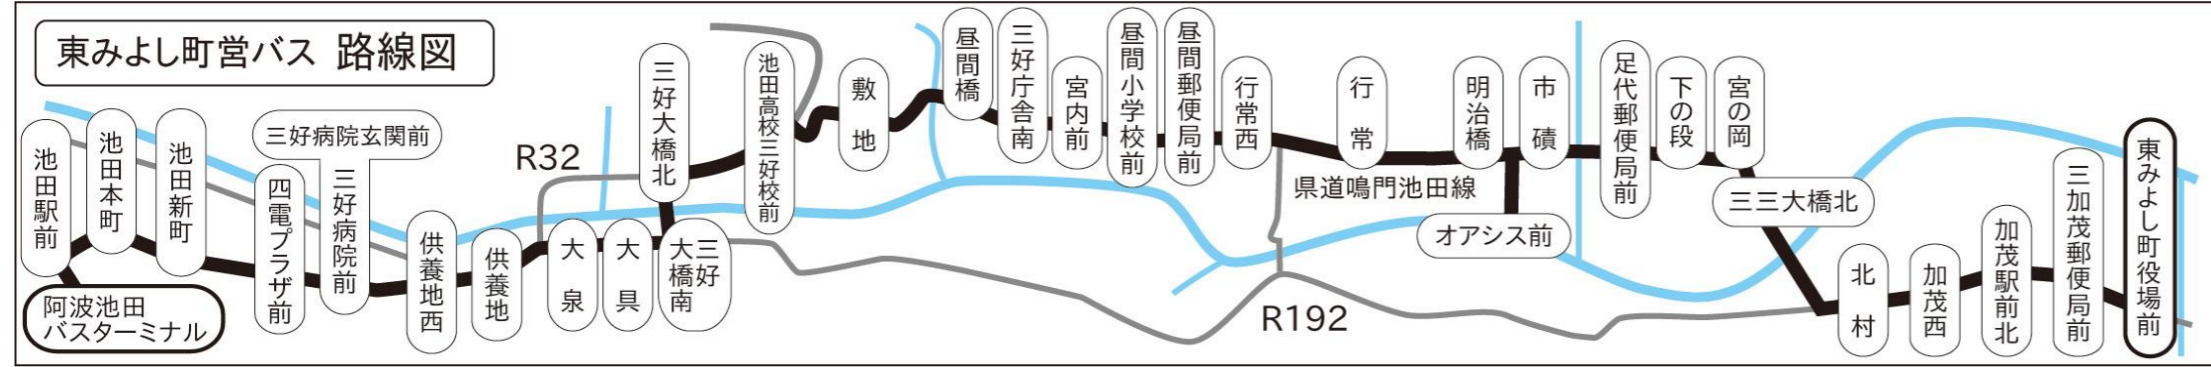

東みよし町営バス普通旅客運賃

運賃の割引について

- ・6歳以上の旅客が同伴する1歳未満の小児は運賃を無料とします。
 - ・6歳以上の旅客が同伴する1歳以上6歳未満の小児は同伴者1人につき1人の運賃を無料とします。
 - ・12歳未満の小人、75歳以上の者、運転免許返納者、障がい者等は、運賃を半額とします。
 - ・75歳以上の者、運転免許返納者、障がい者等は、割引を重複適用することができ、いずれか2つ該当で4分の1、すべて該当で8分の1に割引します。
- ※10円未満の端数は10円単位に四捨五入します。