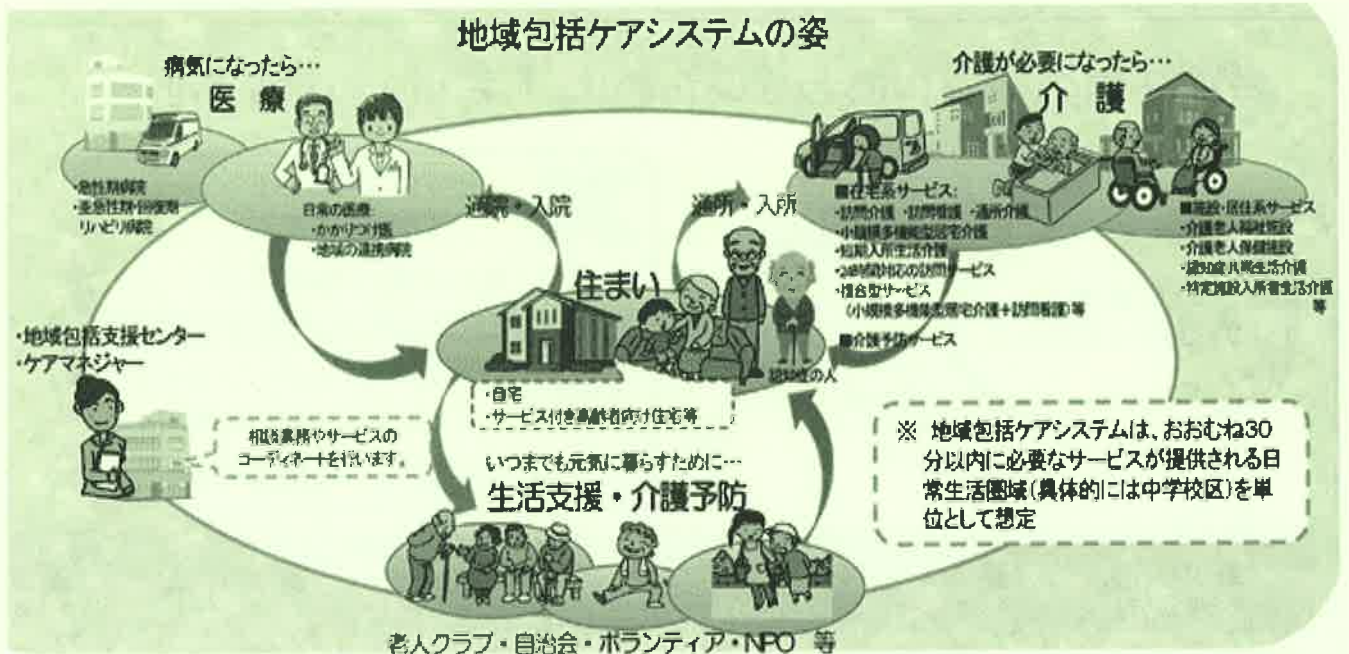

地域包括ケアシステムの姿

東みよし町包括支援センター

東みよし町役場三好庁舎2階

TEL 76-5580